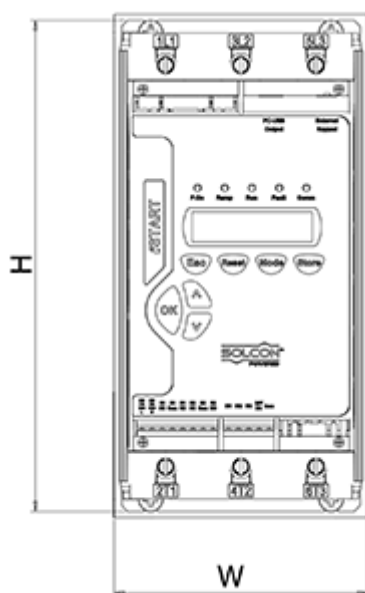

Varenummer: 761690031030
Beskrivelse: Softstarter iStart model A
3x400V 31A

Mål

D	= 147
Digital styrespænding (terminal 1-5)	= 24DC
H	= 245
Kg	= 3.2
Styrespænding (terminal A1, A2)	= 230AC
W	= 122